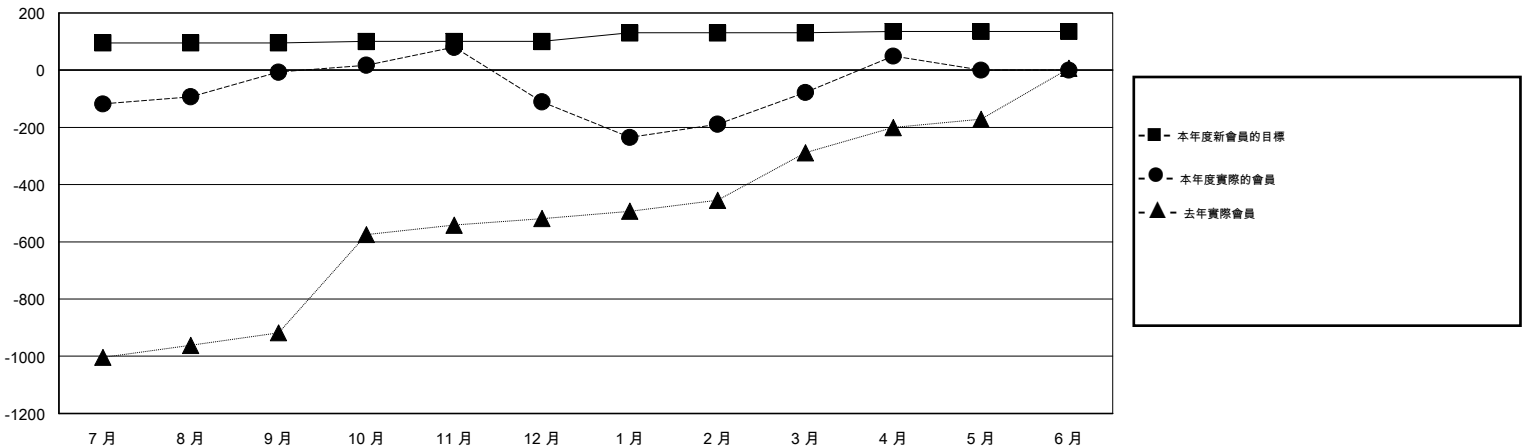

MONTHLY MEMBERSHIP PROGRESS REPORT

District 380

Results as of: 4/30/2014

GMT: PAUL CHOR HO FAN

地點 CHINA

GMT憲章區 5

分會				
成果 2013-2014				
季	新分會目標	實際新會	實際取消的分會	實際淨增/減
7月/8月/9月	3	0	1	-1
10月/11月/12月	1	1	0	1
1月/2月/3月	1	1	3	-2
4月/5月/6月	0	2	0	2

位會員@每位須繳				
成果 2013-2014				
季	新會員目標	實際添加會員總數	實際退會會員	實際淨增/減
7月/8月/9月	95	142	149	-7
10月/11月/12月	5	136	240	-104
1月/2月/3月	30	180	173	7
4月/5月/6月	5	139	12	127

目標與實際新會累積

目標和實際會員累積

已取消的分會: 4	83 CLUBS OF 101 增添1位或以上的新會員	性別分佈
放棄的會員		男 1,901 (66.77%)
過世 2		女 946 (33.23%)
分會已取消 0	點擊這裡取得健康評估資料	家庭單位會員 133
其他 572		戶長 65
總計 574		非戶長 68