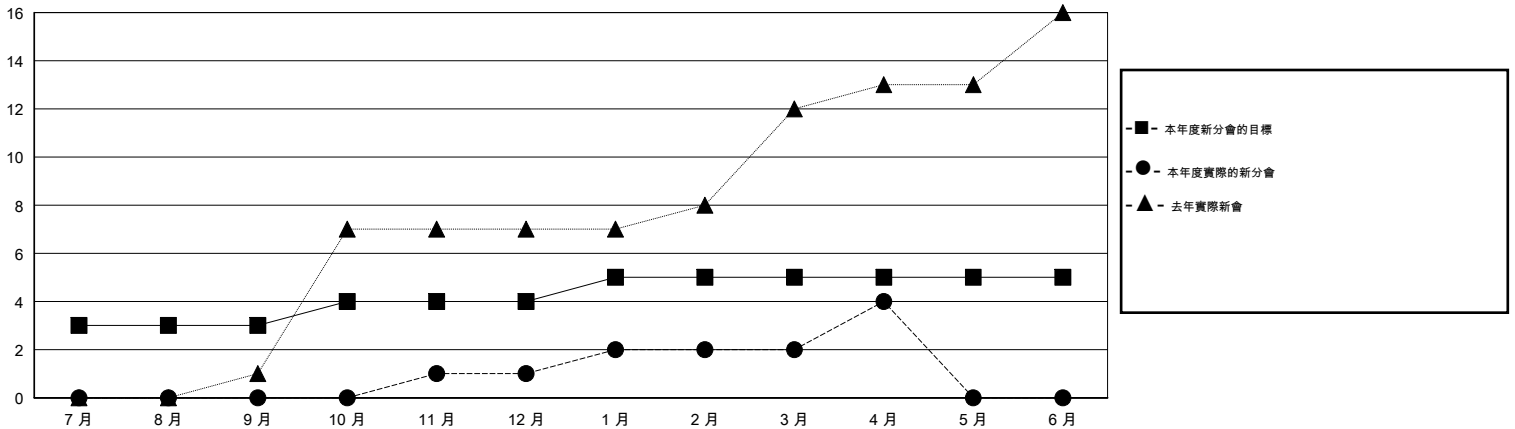

MONTHLY MEMBERSHIP PROGRESS REPORT

District 380

Results as of: 4/30/2014

GMT: PAUL CHOR HO FAN

地點 CHINA

GMT憲章區 5

分會				
成果 2013-2014				
季	新分會目標	實際新會	實際取消的分會	實際淨增/減
7月/8月/9月	3	0	1	-1
10月/11月/12月	1	1	0	1
1月/2月/3月	1	1	3	-2
4月/5月/6月	0	2	0	2

位會員@每位須繳				
成果 2013-2014				
季	新會員目標	實際添加會員總數	實際退會會員	實際淨增/減
7月/8月/9月	95	142	149	-7
10月/11月/12月	5	136	240	-104
1月/2月/3月	30	180	173	7
4月/5月/6月	5	139	12	127

目標與實際新會累積

目標和實際會員累積

已取消的分會: 4	83 CLUBS OF 101 增添1位或以上的新會員	性別分佈
放棄的會員		男 1,901 (66.77%)
過世 2		女 946 (33.23%)
分會已取消 0	點擊這裡取得健康評估資料	家庭單位會員 133
其他 572		戶長 65
總計 574		非戶長 68